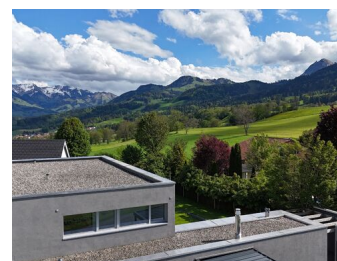

A LOUER LUXUEUSE VILLA 1635 LA TOUR-DE-TRÊME

La Tour-de-Trême
1635 La Tour-de-Trême
Référence : 20050

A LOUER LUXUEUSE VILLA 1635 LA TOUR-DE-TRÊME

CHF 4'200.- / mois + ch.

CH-1635 La Tour-de-Trême, La Tour-de-Trême

Descriptif

Chef-lieu de la Gruyère, la commune de Bulle possède une situation idéale sur l'axe autoroutier Lausanne– Fribourg–Berne. Nichée au cœur d'une grande parcelle de 981 m², située dans un cadre idyllique entre campagne et montagne, cette villa de luxe est une véritable oasis de tranquillité.

Photos