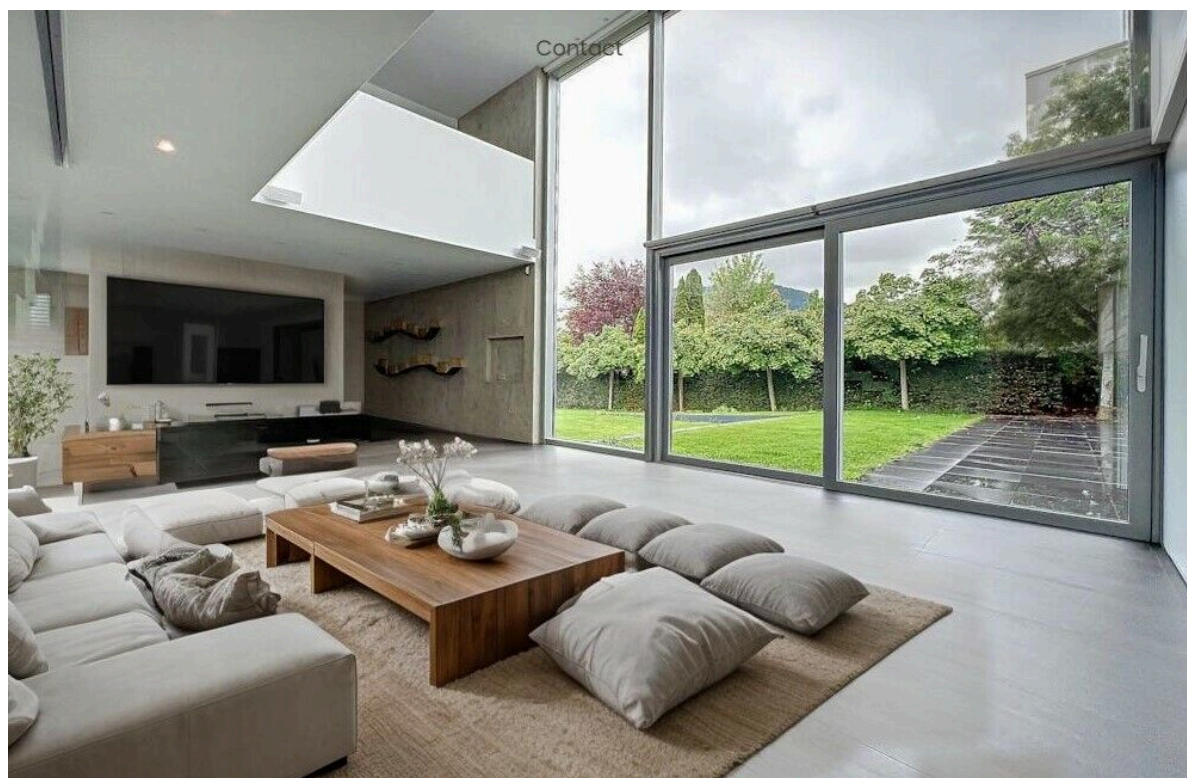

A LOUER LUXUEUSE VILLA 1635 LA TOUR-DE-TRÊME

La Tour-de-Trême
1635 La Tour-de-Trême
Référence : 20050